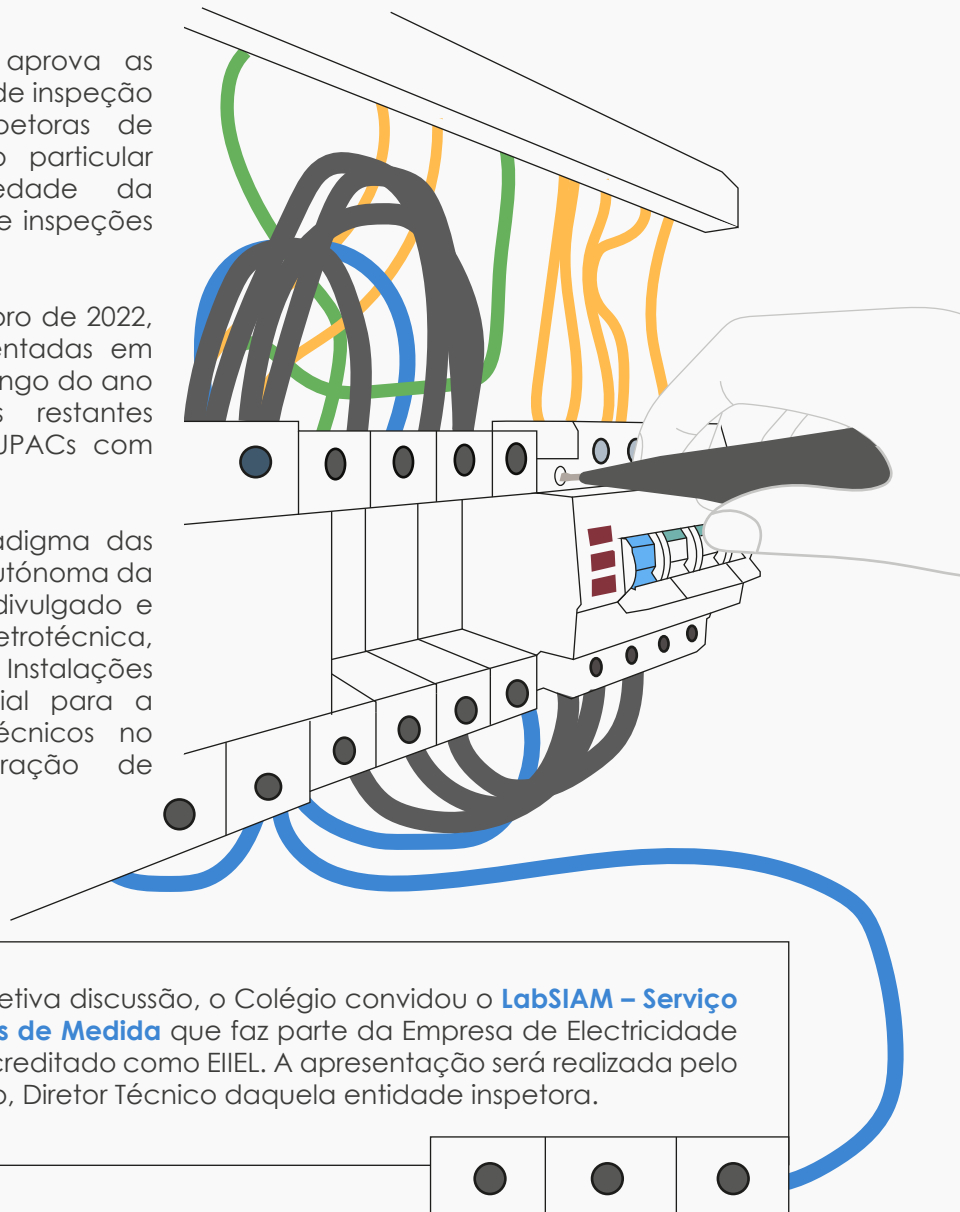

TARDES DE ENGENHARIA

ENTIDADES INSPETORAS DE INSTALAÇÕES ELÉTRICAS - LABSIAM

28 DE MARÇO | 17H30 | Sede Regional

A Região Madeira da Ordem dos Engenheiros, através do Colégio de Engenharia Eletrotécnica organiza no próximo dia 28 de março, às 17h30, na sede regional, uma Tarde de Engenharia sob o tema “**Entidades Inspetoras de Instalações Elétricas - LabSIAM**”

A Portaria n.º 192/2022, que aprova as metodologias para a realização de inspeção por parte das Entidades Inspetoras de Instalações Elétricas de serviço particular (EIEL), definiu a obrigatoriedade da realização, de forma faseada, de inspeções às instalações elétricas.

Estão abrangidas, desde dezembro de 2022, as instalações do tipo C alimentadas em Baixa Tensão Especial (BTE). Ao longo do ano de 2023 serão incluídas as restantes instalações elétricas, incluindo UPACs com potência superior a 30 kW.

Estamos perante um novo paradigma das Instalações Elétricas na Região Autónoma da Madeira, que necessita de ser divulgado e discutido pela comunidade eletrotécnica, uma vez que as Inspeções a Instalações Elétricas são um tema essencial para a atividade dos colegas Eletrotécnicos no projeto, execução e exploração de Instalações Elétricas.

»» Para a divulgação e respetiva discussão, o Colégio convidou o **LabSIAM – Serviço de Inspeções e Aparelhos de Medida** que faz parte da Empresa de Electricidade da Madeira e que está acreditado como EIEL. A apresentação será realizada pelo colega Acácio Quadrado, Diretor Técnico daquela entidade inspetora.

A inscrição é gratuita, mas obrigatória e deverá ser efetuada no **Balcão Único do SIGOE** até dia **27 de março**. A ação está limitada a **40 pessoas**.

A Região Madeira da Ordem dos Engenheiros emitirá, aos colegas presentes na ação, Certificados de Participação.